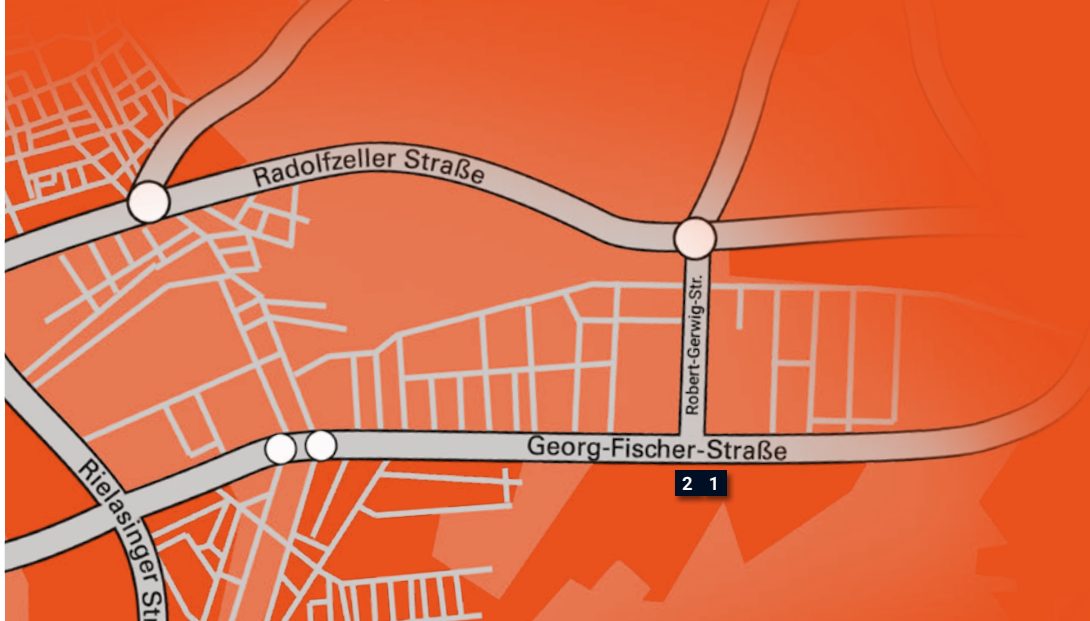

IHRE VORTEILE

BLICKKONTAKTE
Industriegebiet Singen

21.000 Fahrzeuge pro 24h
Passanten und Beifahrer nicht gerechnet
142.100 Fahrzeuge pro Woche
185.000 Blickkontakte pro Woche
inklusive Beifahrer (Faktor 1,3)

KOSTEN
seit 15 Jahren konstante Preise

850,00 € Buchungskosten pro Fläche:
Ein Werbezyklus von 7 Tagen
Mietdauer 1 Woche
von Montag bis Montag.

Druckkosten pro Banner 842,00 €: Bannerfläche ca. 600x 600 cm , inkl. Montage und Wechsel, können mit Aktionsfeldern beklebt und kostenlos für ein Jahr eingelagert werden.

Datenanlieferung: druckoptimiertes PDF in Format 600,5 x 612 mm zzgl. 3 mm Beschnitt, Bildauflösung 180 bis 300 dpi. Genaue Angaben: www.kasper.de/werbeflaechen/

Buchungsanfrage: Klaus Jurisch
jurisch@kasper.de
Tel.: +49 7731 930 333
KASPER GmbH, Rudolf-Diesel-Straße 2, D-78239 Rielasingen